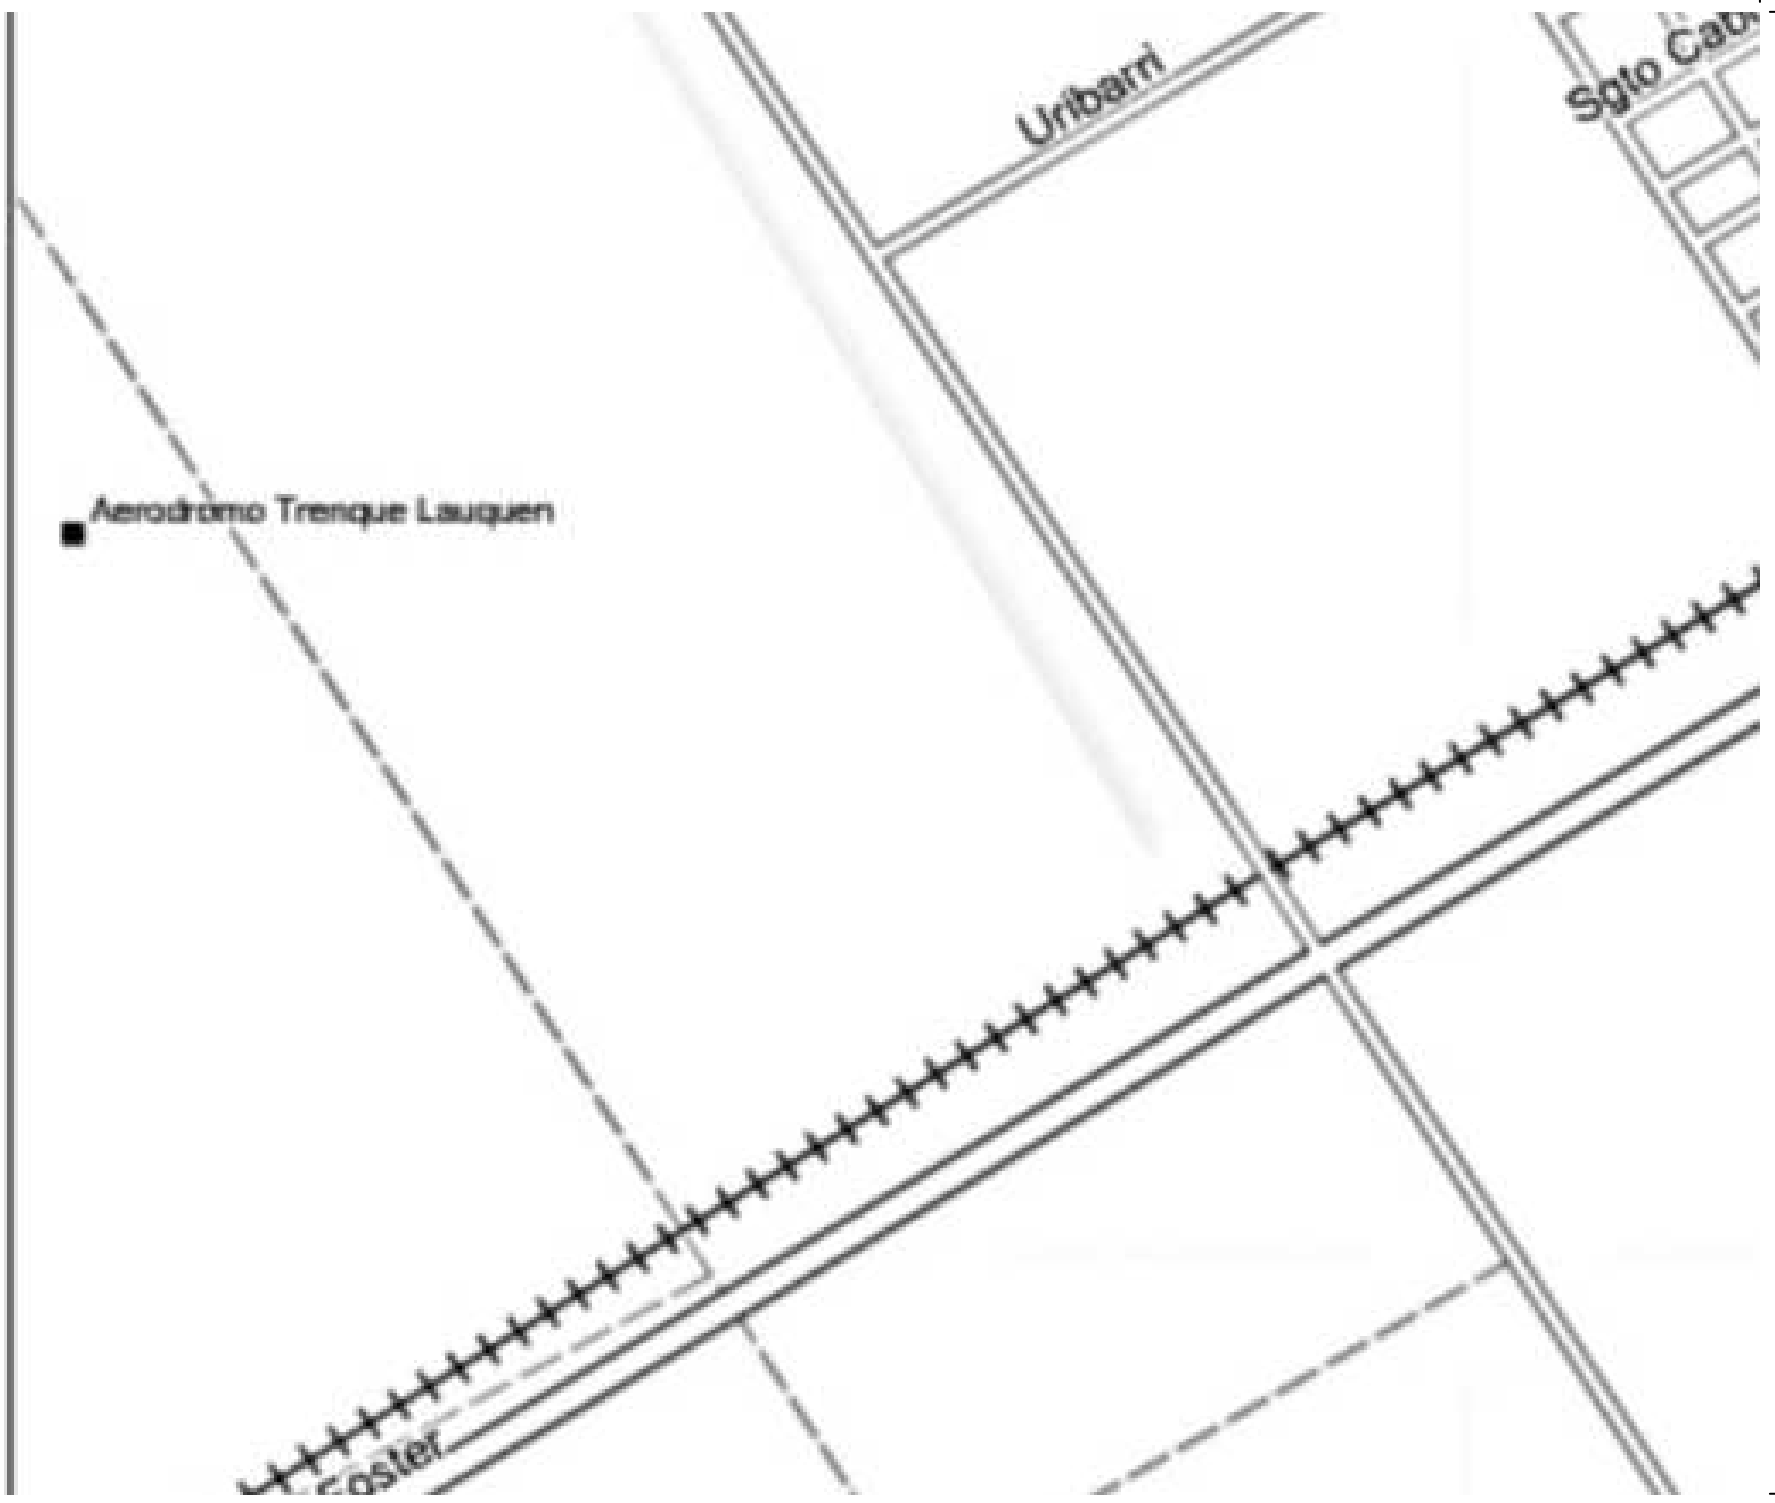

Alvarez M

Cerro Este

Urubarni

Sgto Cabo

Aeródromo Trenque Lauquen

Coster

Marconi

Llabrias

Baldovino

Saenz Peña

Quintana

Domego

Trenque Lauquen

Parque Municipal

Scalesse

Maldonado

Chaumel

C. Casares

Division

Trenque Lauquen

RN33

Peron Juan Domingo Acc

0.3 mi